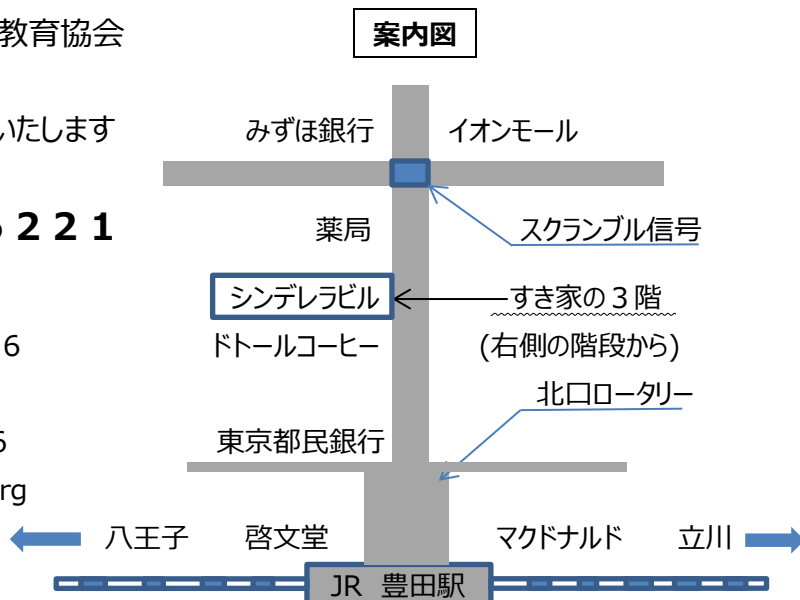

Tel 042-586-6221

公益財団法人 社会教育協会

東京都日野市多摩平1-2-26

シンデレラビル3階

FAX 042-589-3626

<http://www.zaidan-shakyo.org>